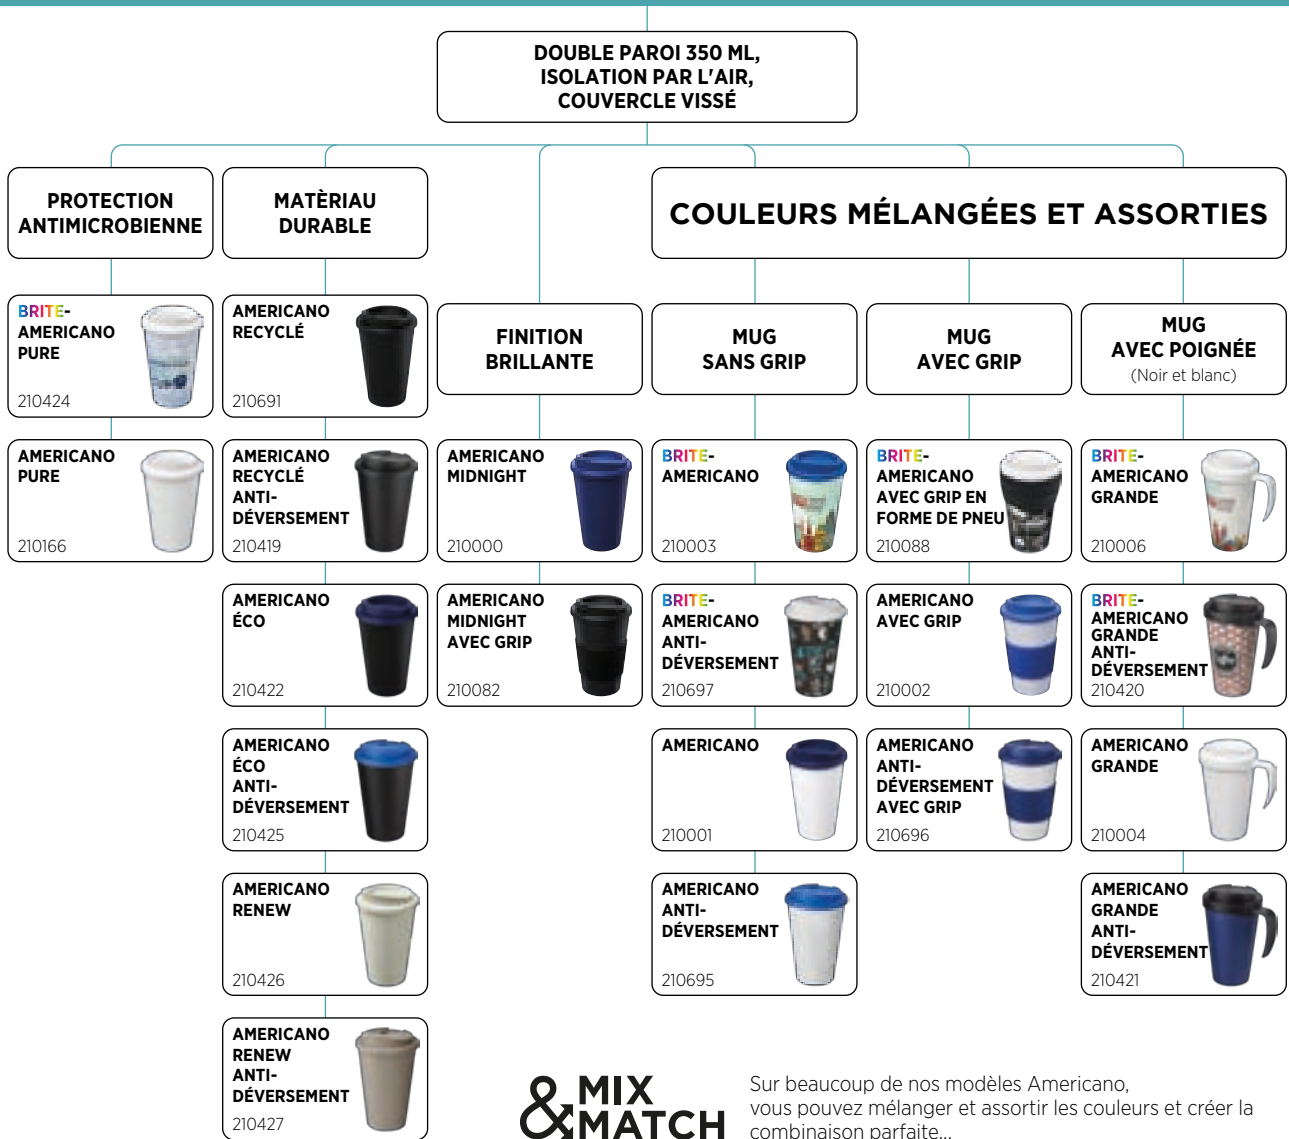

100901 TASSE NEIVA DE 425 ML EN CÉRAMIQUE AVEC BASE EN LIÈGE Céramique, Liège Ø 8.5 x 11.4 cm ○●●

100466 MUG CÉRAMIQUE HEARTH 400ML Céramique Ø 7.5 x 10.4 cm ●●●●●

100592 GOBELET EN CÉRAMIQUE À DOUBLE PAROI 370ML RENO Céramique, Bois Ø 8.2 x 18 cm ●○

QUEL *Americano*[®] EST FAIT POUR VOUS?

CHERCHEZ ICI...

& MIX & MATCH

Sur beaucoup de nos modèles Americano, vous pouvez mélanger et assortir les couleurs et créer la combinaison parfaite...

Couleurs de couvercles