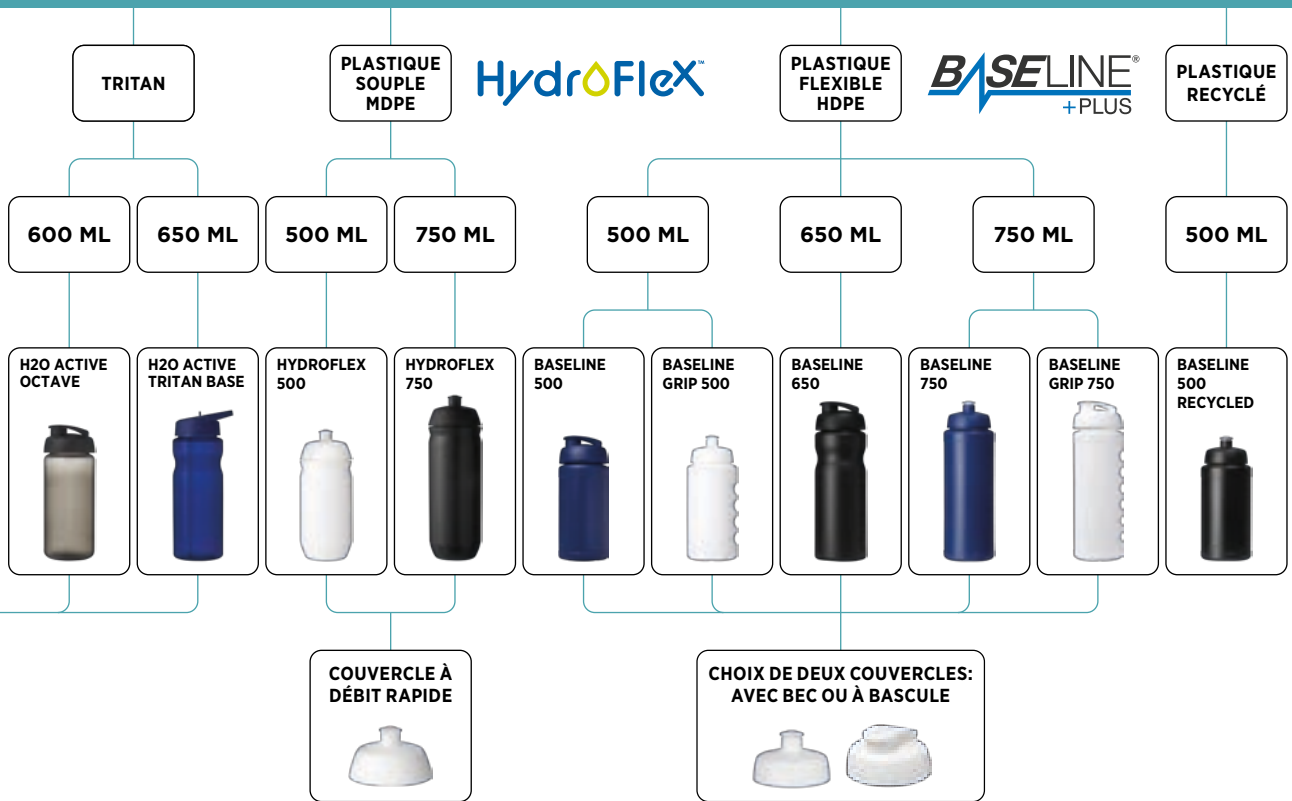

COULEURS DE BOUTEILLE:

COULEURS DE COUVERCLES:

* Le gris n'est pas disponible pour le couvercle dôme

PUIS CHOISISSEZ VOS COULEURS...

COULEURS DE BOUTEILLE:

HF 500 ● ● ● ●

HF 750 ● ● ● ●

500 ● ● ● ● ● ● ● ● ● ●