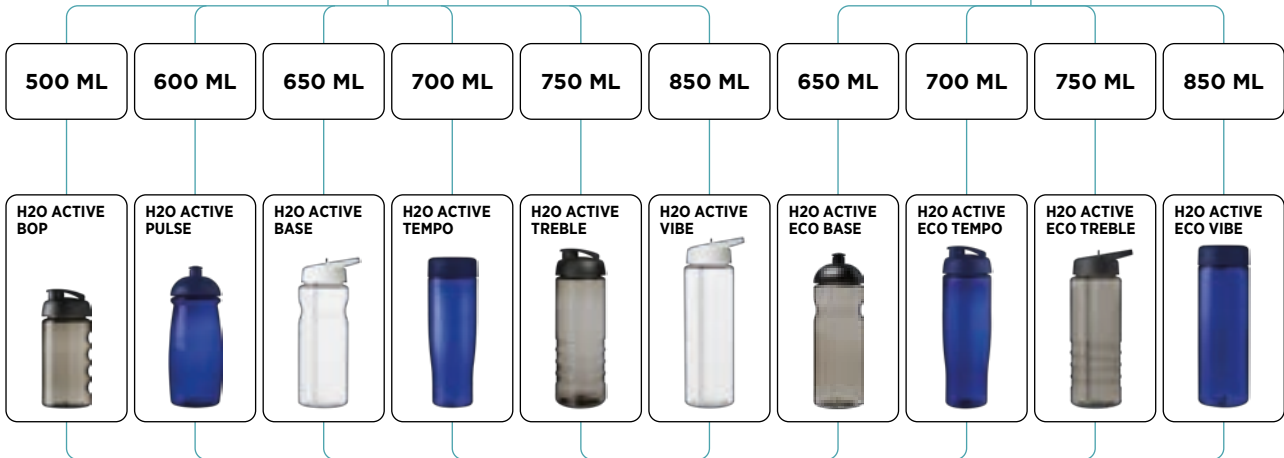

DES ÉTAPES SIMPLES POUR VOTRE BOUTEILLE PARFAITE...

PET HAUTE
BRILLANCE

PET
RECYCLÉ

PUIS CHOISISSEZ VOS COULEURS...

COULEURS DE BOUTEILLE: