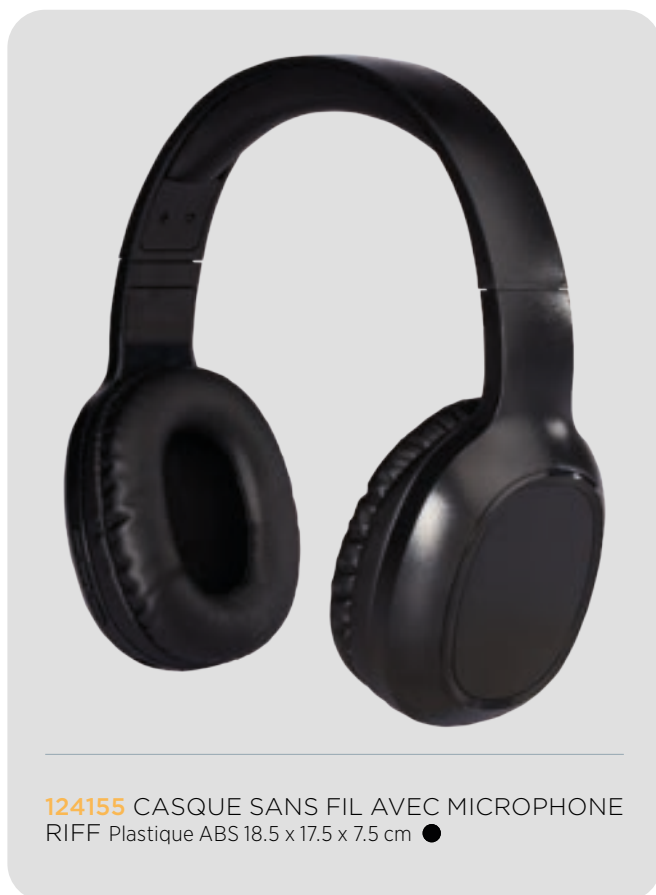

124253 ÉCOUTEURS TWS BRAAVOS MINI Plastique ABS
5 x 2.2 x 3.8 cm ●