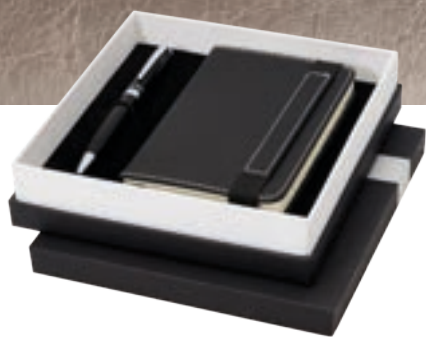

LUXE

107121 CARNET A5 BOUND
PU 21 x 14 x 1 cm ●

LUXE

107248 COFFRET CADEAU
STYLO DUO GLOSS
Métal 16 x 6 x 2 cm ●

LUXE

107132 PARURE STYLO À BILLE
ET ROLLER ANDANTE
Métal Ø 1 x 13.6 cm ●

LUXE

107111 COFFRET CADEAU AVEC
CARNET TACTICAL
PU thermo 23.5 x 18.2 x 3.2 cm ●