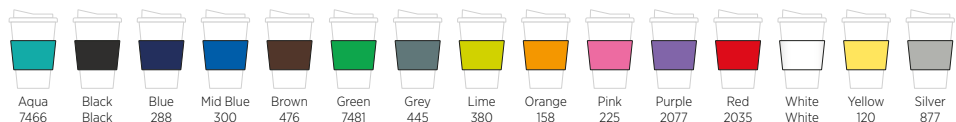

QUEL *Americano*[®] EST FAIT POUR VOUS?

CHERCHEZ ICI...

& MIX & MATCH

Sur beaucoup de nos modèles Americano, vous pouvez mélanger et assortir les couleurs et créer la combinaison parfaite...

Couleurs de couvercles

Couleurs de grip

(le grip en forme de pneu est disponible en noir uniquement)

Couleurs de gobelets

(l'Americano Cortado est disponible avec corps transparent uniquement)

Americano® ①

210001 GOBELET ISOLANT AMERICANO® 350ML Plastique PP Ø 9,5 x 15,5 cm