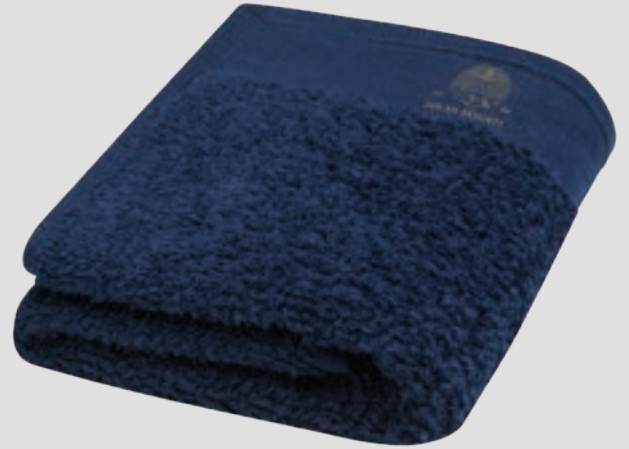

SEASONS

117004 SERVIETTE DE BAIN EN COTON
550 G/M² 30X50 CM CHLOE 100% Coton, 550 g/m²
50 x 30 cm ○●●