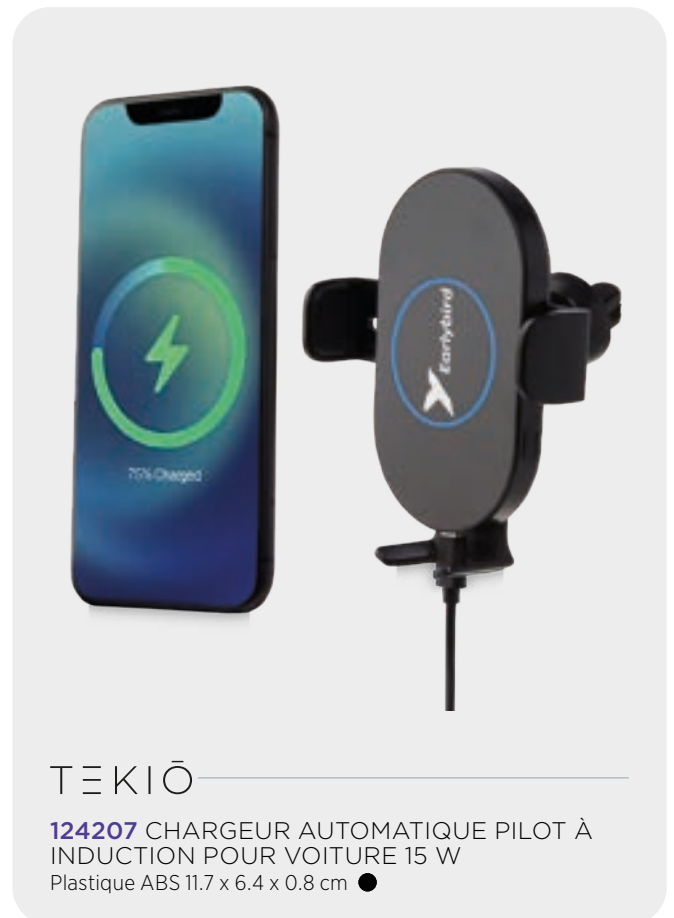

TEKIŌ

124205 CHARGEUR DE VOITURE MAGCLICK MAGNÉTIQUE À INDUCTION DE 10 W Plastique ABS 8.4 x 5.8 x 4 cm ●

TEKIŌ

124207 CHARGEUR AUTOMATIQUE PILOT À INDUCTION POUR VOITURE 15 W Plastique ABS 11.7 x 6.4 x 0.8 cm ●