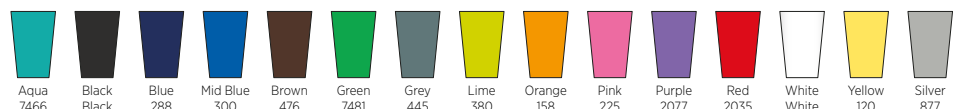

QUEL *Americano*[®] EST FAIT POUR VOUS?

CHERCHEZ ICI...

& MIX & MATCH

Sur beaucoup de nos modèles Americano, vous pouvez mélanger et assortir les couleurs et créer la combinaison parfaite...

Couleurs de couvercles

Couleurs de grip

(le grip en forme de pneu est disponible en noir uniquement)

Couleurs de gobelets

(l'Americano Cortado est disponible avec corps transparent uniquement)

Americano® ①

210001 GOBELET ISOLANT AMERICANO® 350ML Plastique PP Ø 9,5 x 15,5 cm